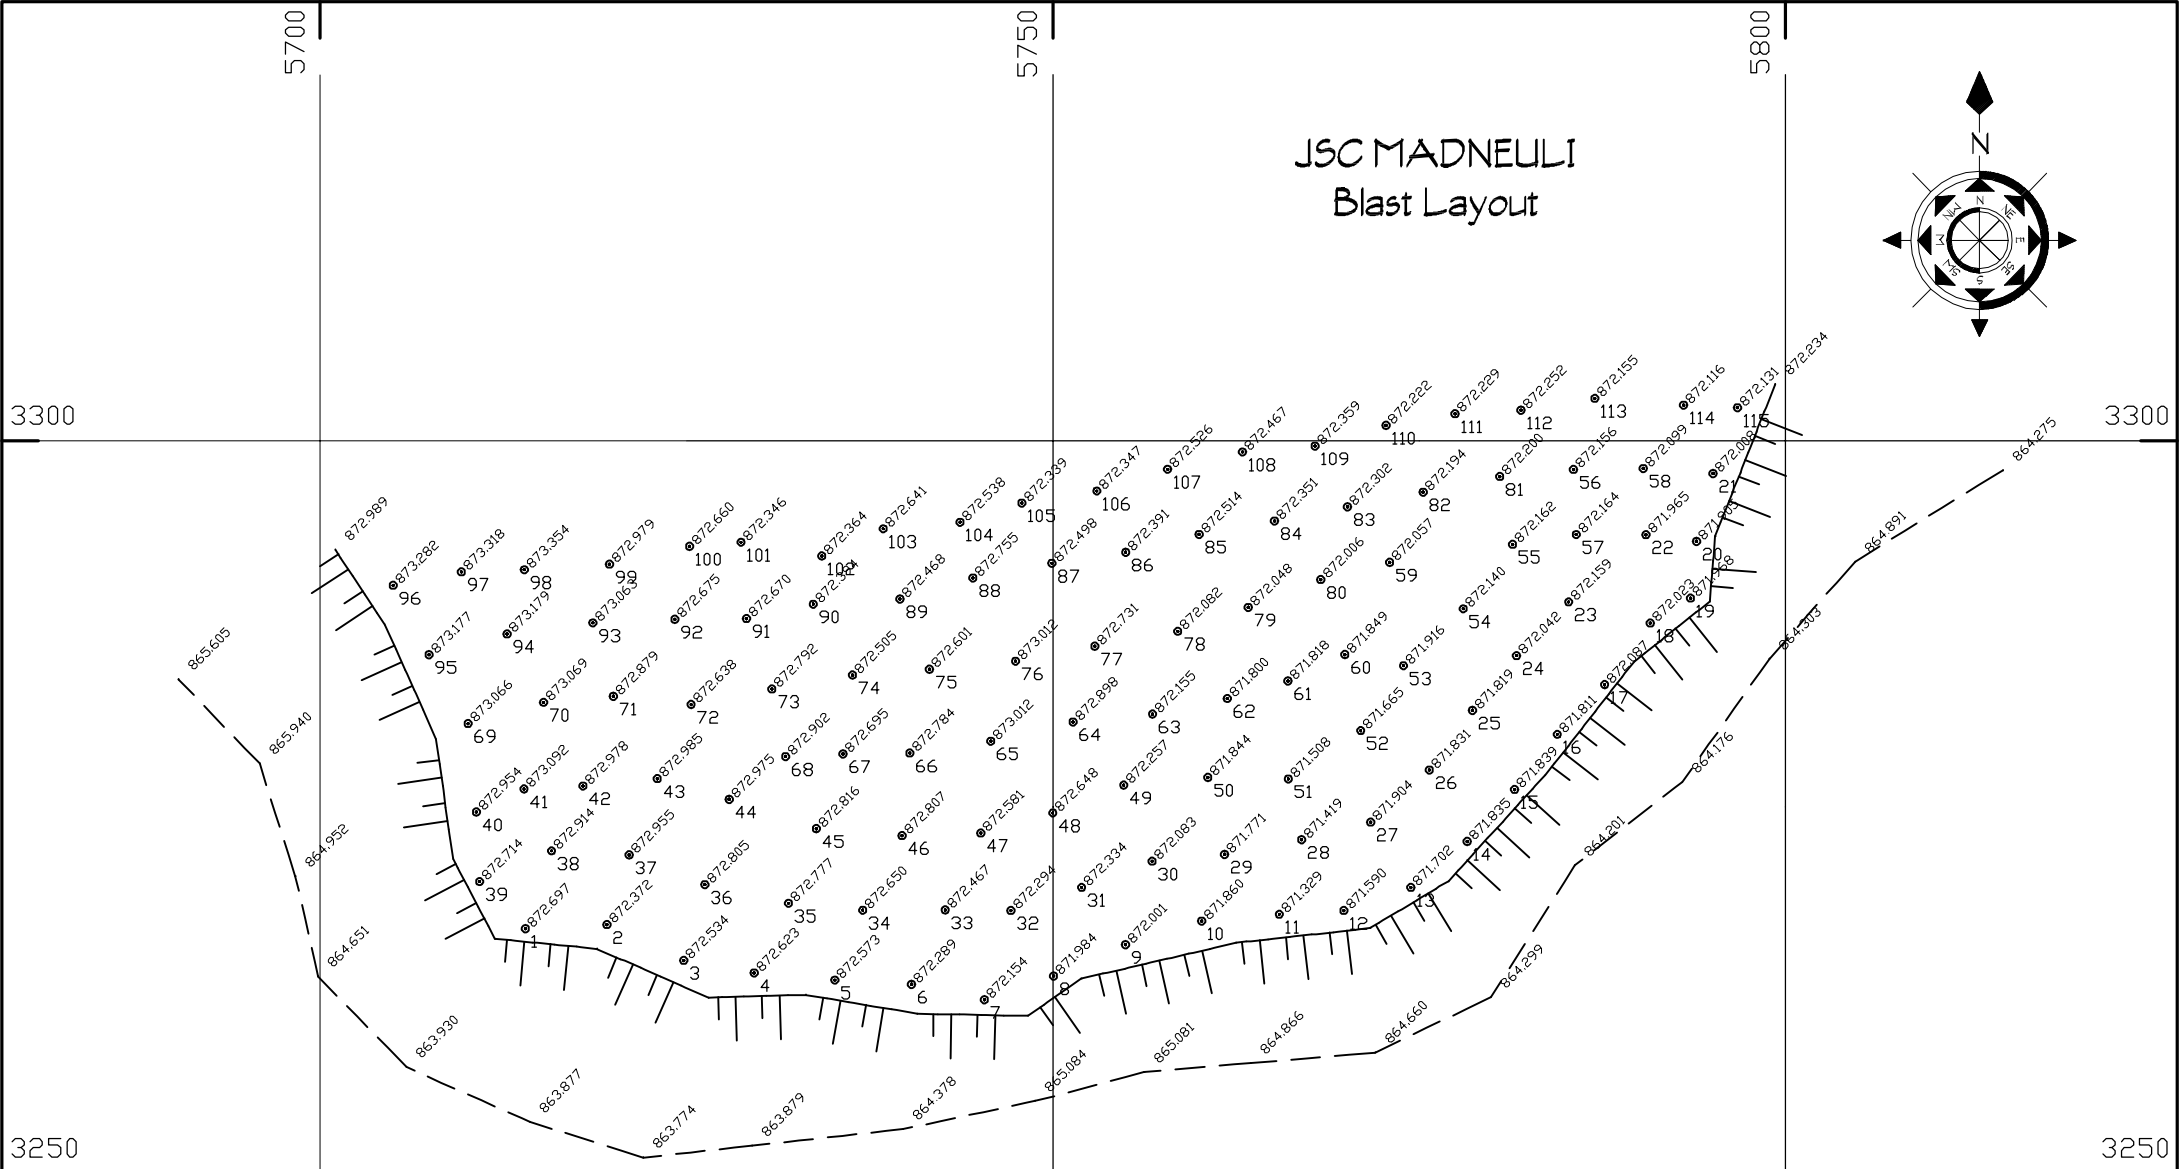

JSC MADNEULI Blast Layout

	T1D6101_870
	Scale 1:100
	30 April 2004
Madneuli Open-Pit, SRG	